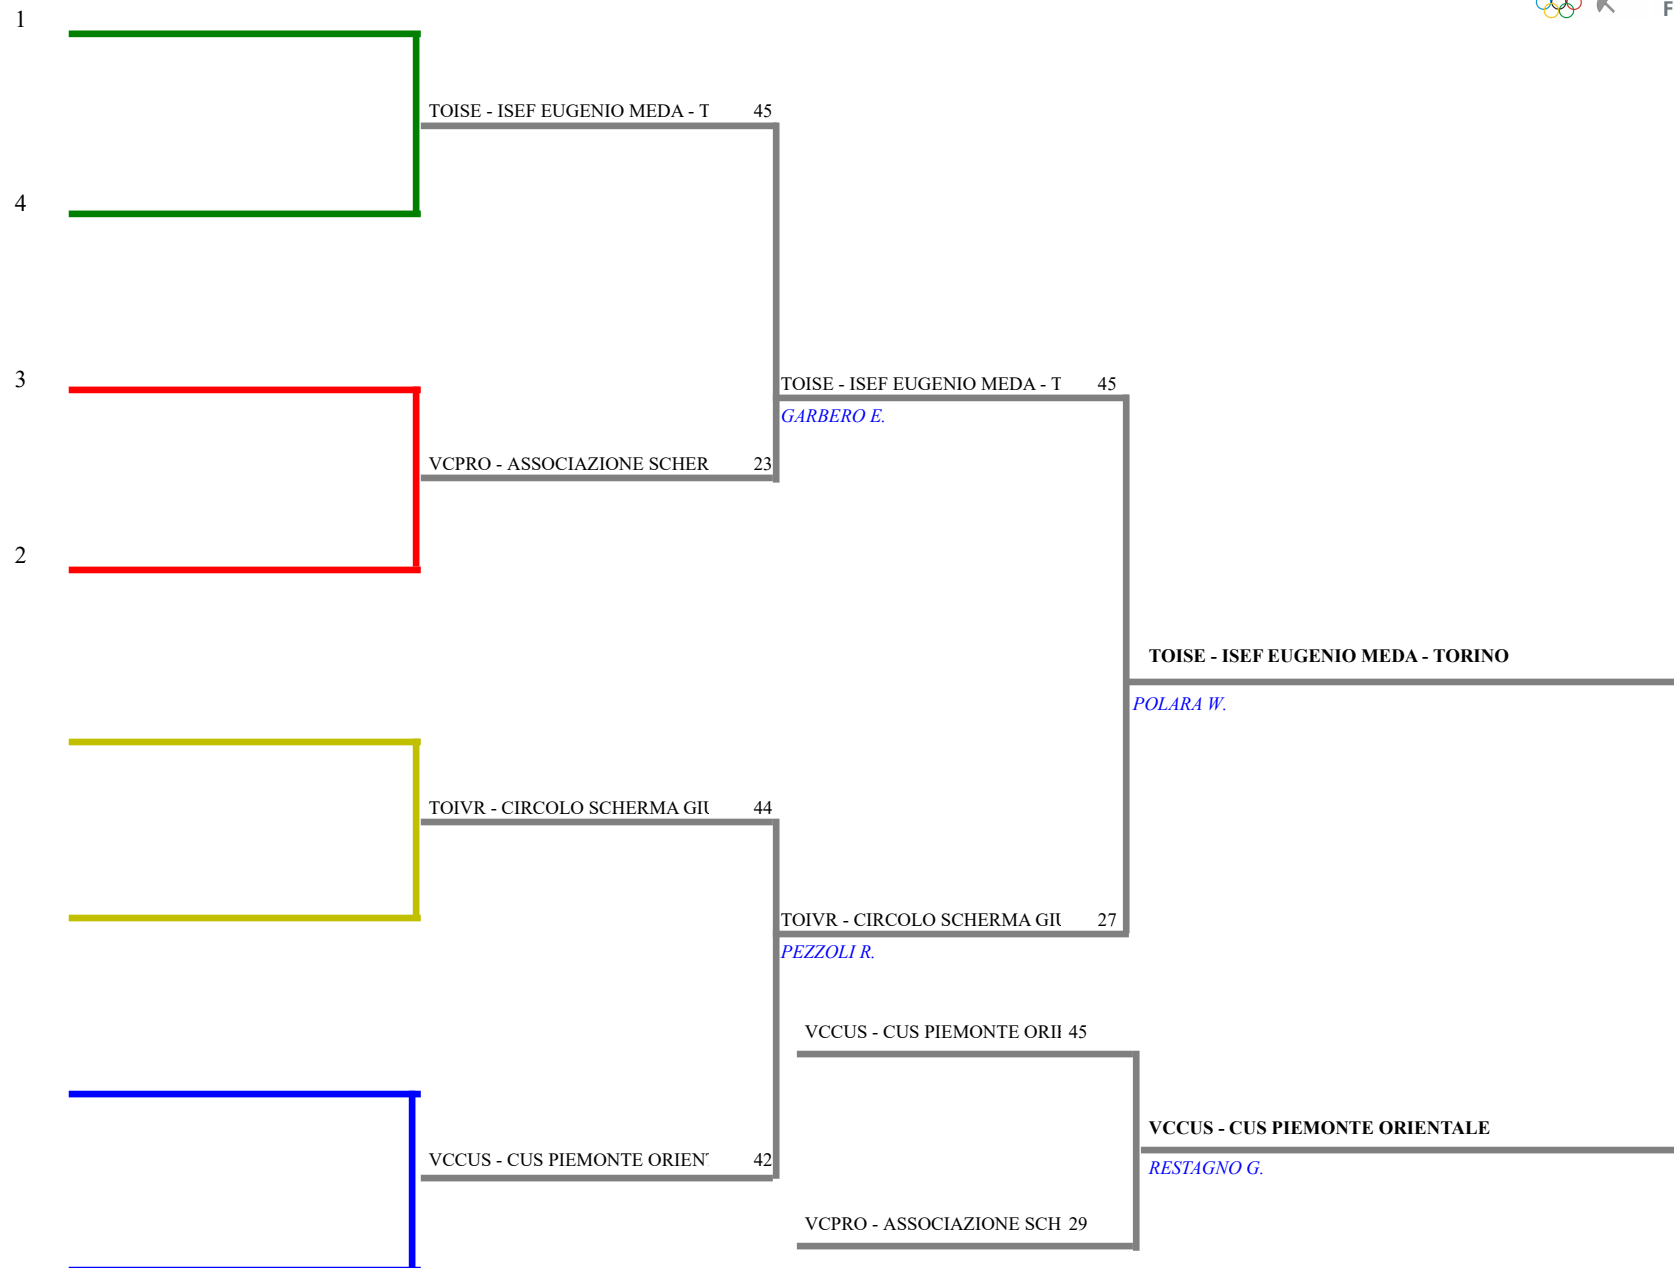

Classifica definitiva

Spada femminile a squadre A squadre

Ivrea (TO) - RAG-ALL Camp Reg GP

<u>Classifica</u>	<u>Clas-ED</u>	<u>CodSoc</u>	<u>Sigla</u>	<u>Denominazione</u>	<u>Località</u>
1	1 1	20247	TOISE	ISEF EUGENIO MEDA - TORINO DELNEVO ARIANNA	Torino LAMONACA KAJA
2	3 2	8	TOIVR	CIRCOLO SCHERMA GIUSEPPE DELFINO IVR MAINARDI CATERINA	Ivrea PIZZATO ALESSIA
3	2 3	20335	VCCUS	CUS PIEMONTE ORIENTALE FALETTI AGNESE	Vercelli TOLOTTO MARIANNA
4	4 4	9	VCPRO	ASSOCIAZIONE SCHERMA PRO VERCELLI GUARNIERI CECILIA	Vercelli IMPERATO GIORGIA
5	5 9.999	20305	AOCIR	CIRCOLO SCHERMA AOSTA PRADELLI ALICE	Aosta YEULLAZ JULIE

Spada femminile a squadre A squadre
TABELLONE DEI QUARTI DI FINALE

<u>Classif.</u>	<u>Cod.Soc.</u>	<u>Denominazione</u>	<u>Sigla/Sq.</u>	<u>Località</u>	<u>Girone</u>	<u>Tabell.ED</u>	<u>V/A</u>	<u>D-R</u>	<u>D</u>	<u>H</u>
1	20247	ISEF EUGENIO MEDA - TORINO	TOISE	Torino	1	Qualif.	1,00	73	180	1
2	20335	CUS PIEMONTE ORIENTALE	VCCUS	Vercelli	1	Qualif.	0,75	44	176	4
3	8	CIRCOLO SCHERMA GIUSEPPE DELFINO TOIVR		Ivrea	1	Qualif.	0,50	16	151	3
4	9	ASSOCIAZIONE SCHERMA PRO VERCELJ	VCPRO	Vercelli	1	Qualif.	0,25	-42	133	2
5	20305	CIRCOLO SCHERMA AOSTA	AOCIR	Aosta	1	Elimin.	0,00	-91	89	5

Cod.Soc. Società

Sigla

Sq.1

Sq.2

Sq.3

Sq.4

Sq.5

Punt.